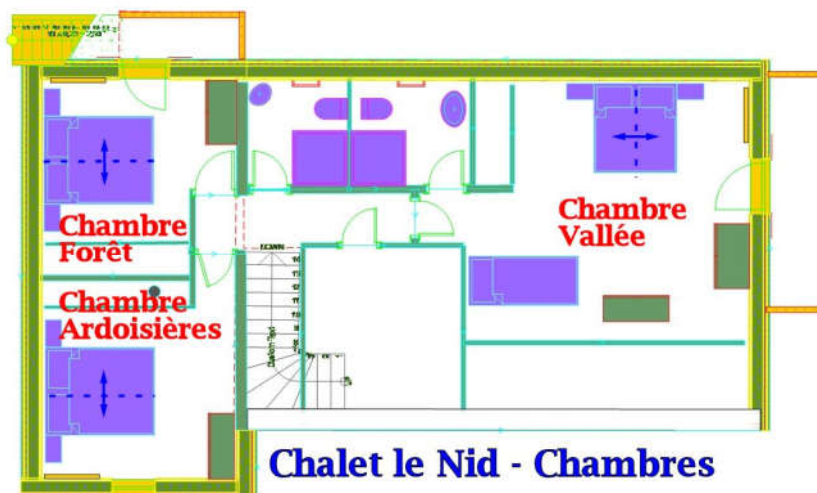

## Option Confort

Cette option vous permet de voyager léger, et d'arriver dans un chalet avec le linge fourni, un set de bienvenue, et le ménage inclus.

Tarif 350€ quel que soit le nombre de personnes.

Chalet le Nid, Morzine, option confort, répartition des 11 couchages				
Client :		Séjour du :		
Chambre Vallée	Oui	Non	Remarques	
1 lit double king size 180 x 200 cm				
2 lits simples 90 x 200 cm				
1 lit simple 90 x 90 cm				
Chambre Ardoisières				
1 lit double king size 180 x 200 cm				
2 lits simples 90 x 200 cm				
Chambre Forêt				
1 lit double king size 180 x 200 cm				
2 lits simples 90 x 200 cm				
Chambre salon				
2 lits simples 90 x 200 cm				
Coin montagne				
2 lits simples 90 x 190 cm				
Nombre total de personnes				