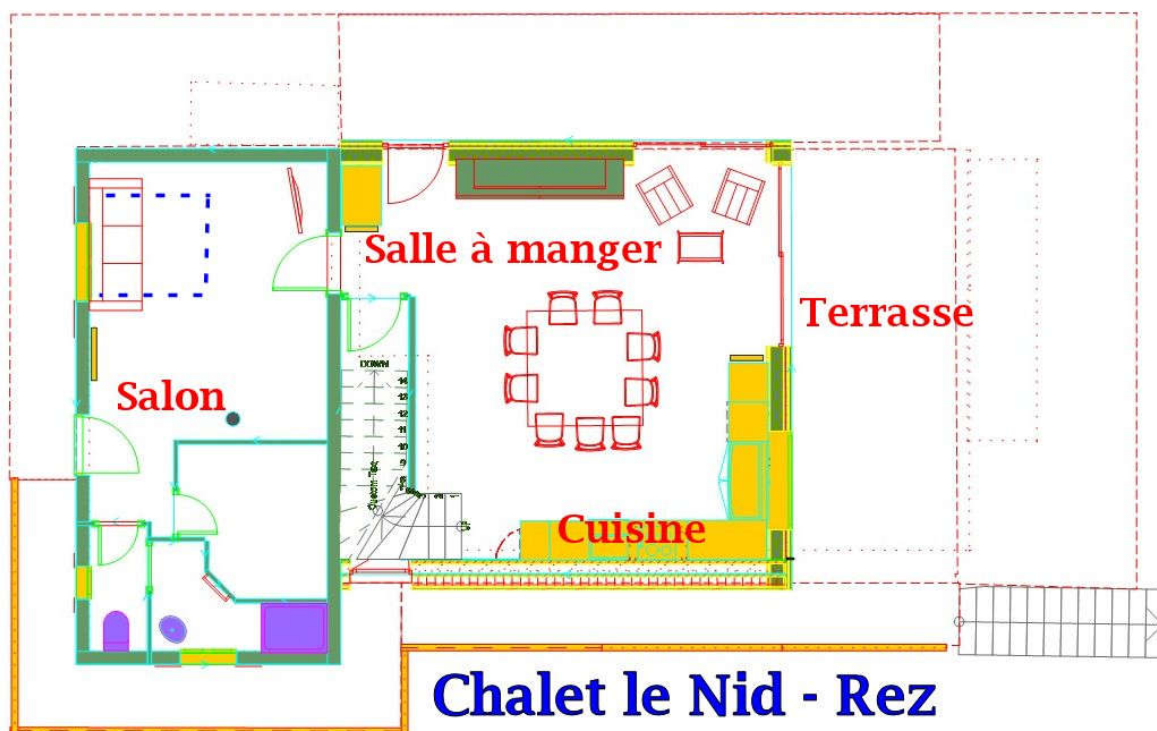

## Option Confort

Cette option vous permet de voyager léger, et d'arriver dans un chalet avec le linge fourni, un set de bienvenue, et le ménage inclus.

Tarif 350€ quel que soit le nombre de personnes.

Chalet le Nid, Morzine, option confort, répartition des 11 couchages				
Client :		Séjour du :		
Chambre Vallée	Oui	Non	Remarques	
1 lit double king size 180 x 200 cm				
2 lits simples 90 x 200 cm				
1 lit simple 90 x 90 cm				
Chambre Ardoisières				
1 lit double king size 180 x 200 cm				
2 lits simples 90 x 200 cm				
Chambre Forêt				
1 lit double king size 180 x 200 cm				
2 lits simples 90 x 200 cm				
Chambre salon				
2 lits simples 90 x 200 cm				
Coin montagne				
2 lits simples 90 x 190 cm				
Nombre total de personnes				